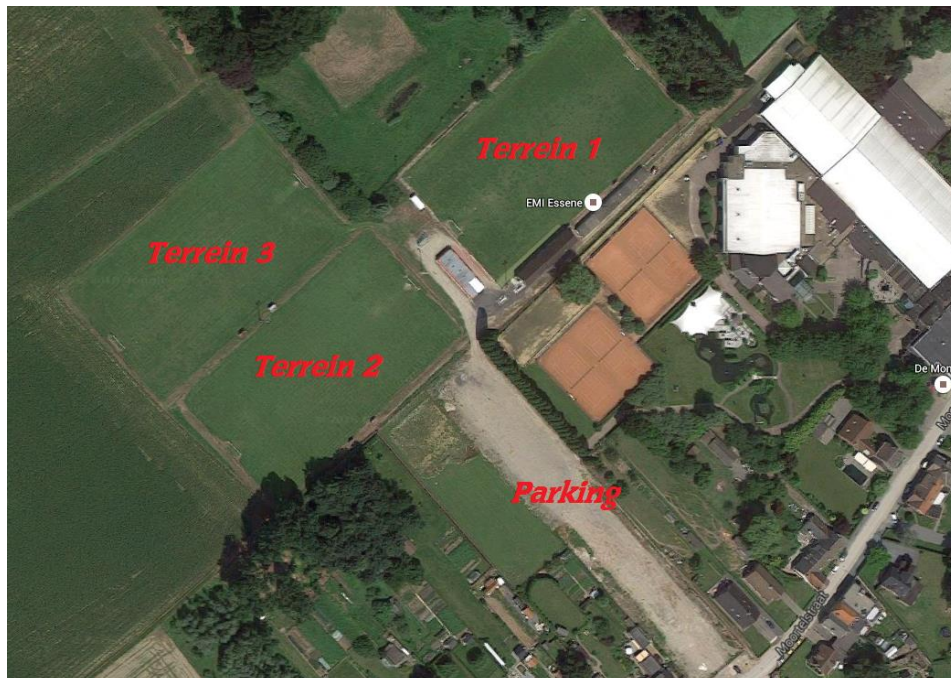

#### **Ter info – Parkeermogelijkheden --**

Om overlast in het centrum van Essene wat te beperken vragen wij U vriendelijk om uw wagen te parkeren op de parking net naast de terreinen van EMI Essene. Deze is te bereiken via de Moortelstraat ter hoogte van huisnummer 16.